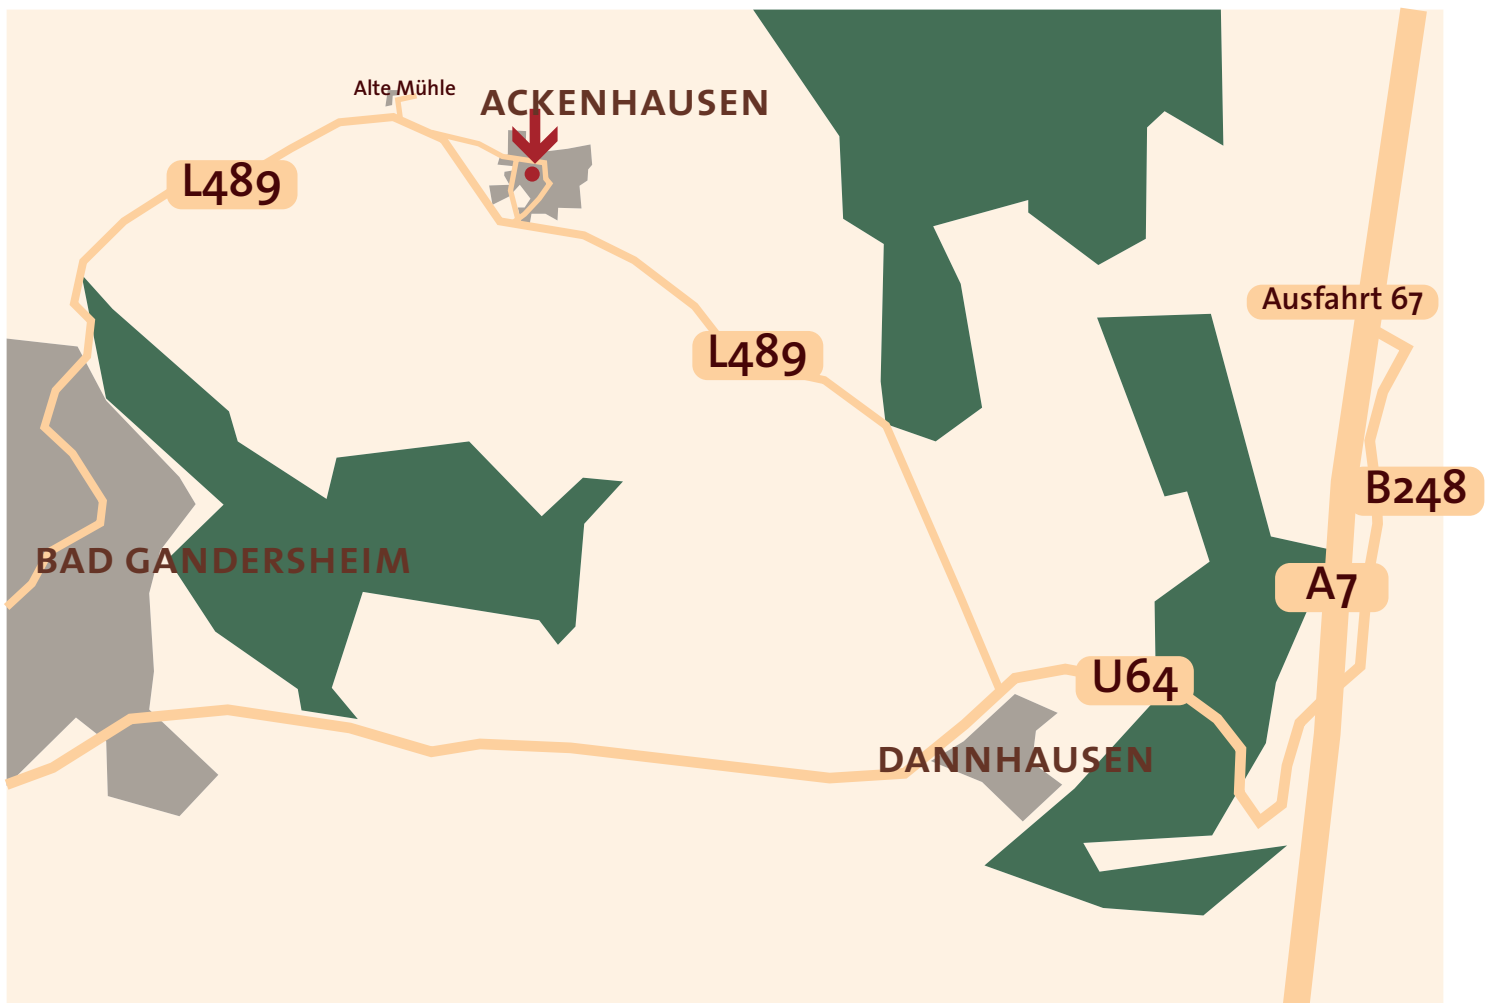

### ...MIT DEM AUTO VON DER A7:

- Autobahn A7, Ausfahrt 67 „Seesen/Harz“ auf die B248 nehmen
- an der Ampel rechts Richtung Osterode
- nach ca. 1 km an der Ampel rechts auf U64 Richtung Bad Gandersheim
- nach ca. 2 km rechts in Richtung Hildesheim
- nach ca. 100 m wieder rechts abbiegen Richtung Ackenhausen
- nach 3 km über die Kreuzung Ackenhausen/Wolperode geradeaus weiterfahren
- nach ca. 400 m scharf rechts nach Ackenhausen in die Straße „An der Wanne“ einbiegen
- nach 500 m erreichen Sie die *Praxis für Mensch und Erde* (Haus Nr. 6) auf der rechten Seite